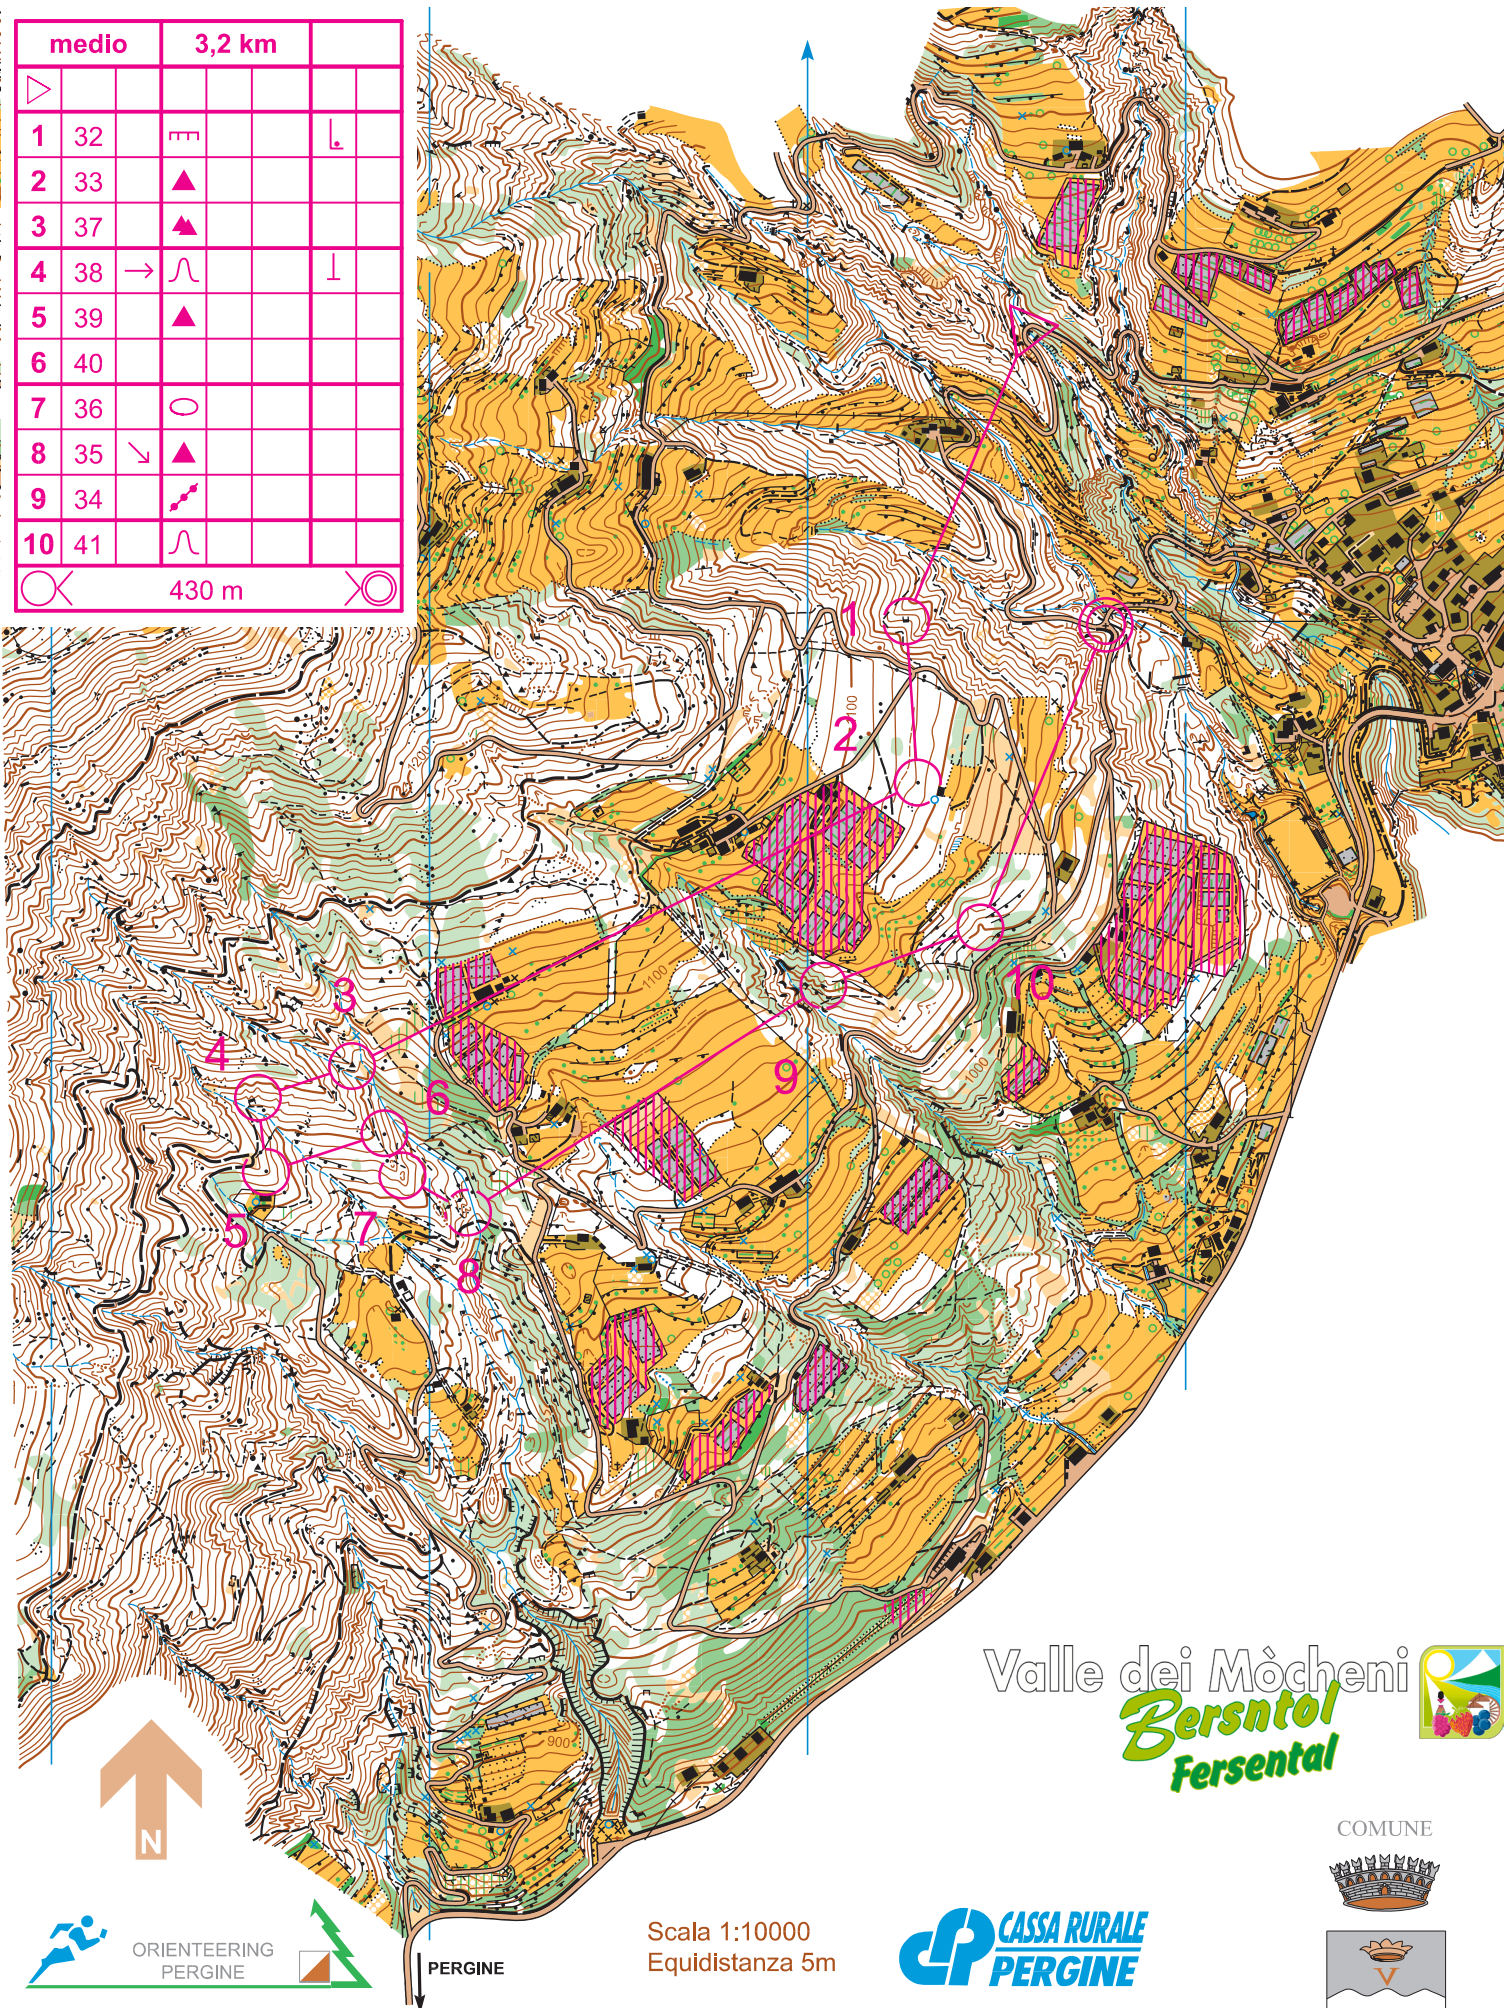

	medio	3,2 km		
▷				
1	32	mm		L
2	33	▲		
3	37	▲		
4	38	→	∩	⊥
5	39	▲		
6	40			
7	36	○		
8	35	↘	▲	
9	34	↗		
10	41	∩		
⊗	430 m			⊗

Valle dei Mòcheni
Bersntol
 Fersental

COMUNE

DI
 SANT'ORSOLA
 TERME

Scala 1:10000
 Equidistanza 5m

SANT'ORSOLA