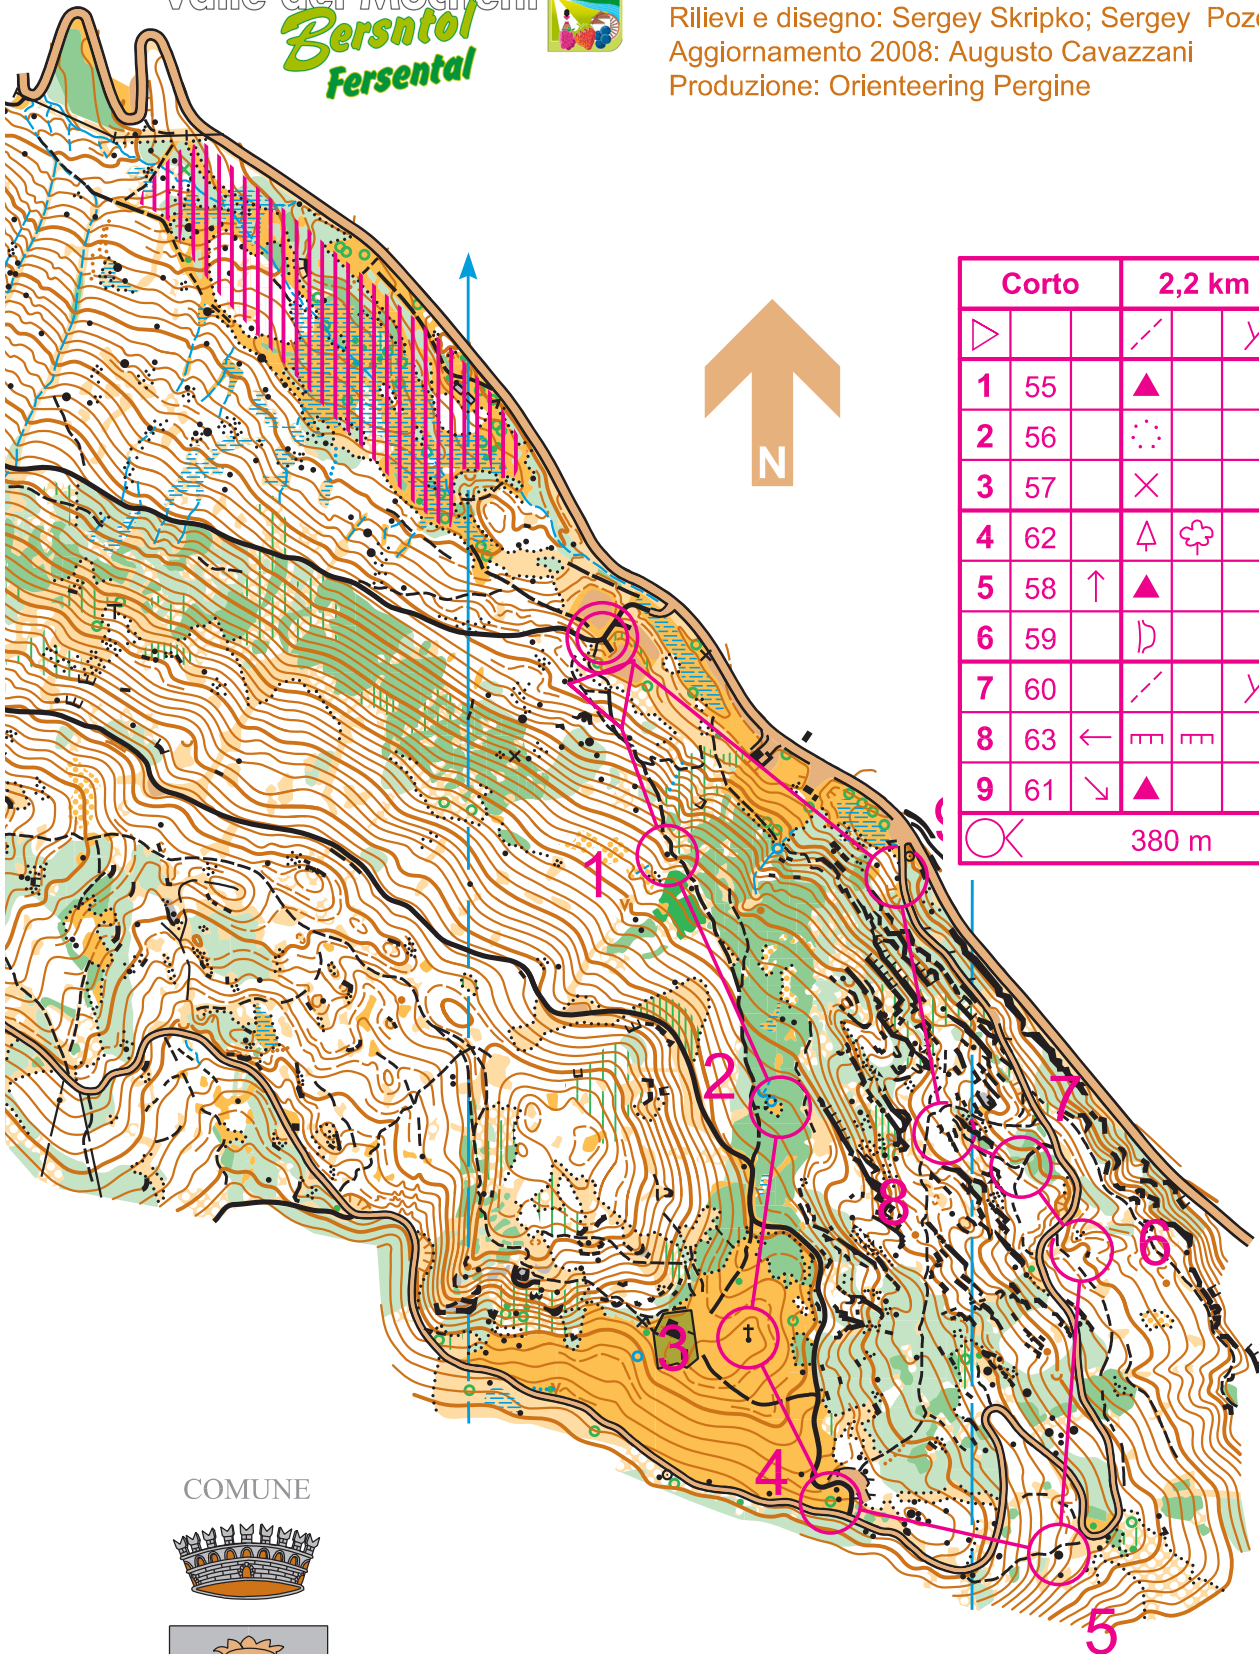

ORIENTEERING  
PERGINE

# PASSO REDEBUS

Scala 1:7500  
Equidistanza 5m  
Realizzazione 2006

Valle dei Mòcheni  
**Bersntol**  
Fersental

Rilievi e disegno: Sergey Skripko; Sergey Pozdeev  
Aggiornamento 2008: Augusto Cavazzani  
Produzione: Orienteering Pergine

Corto		2,2 km		
▷		/	Y	
1	55	▲		
2	56	⊙		⊙
3	57	×		
4	62	△	♣	
5	58	↑	▲	⊙
6	59	∩		
7	60	/	Y	
8	63	←	≡	≡
9	61	↓	▲	
		380 m		

COMUNE

DI  
SANT'ORSOLA  
TERME

e-mail: [sibasc@mail.ru](mailto:sibasc@mail.ru)

**SibASC**

Siberian Association of sport cartography

**CASSA RURALE  
PERGINE**